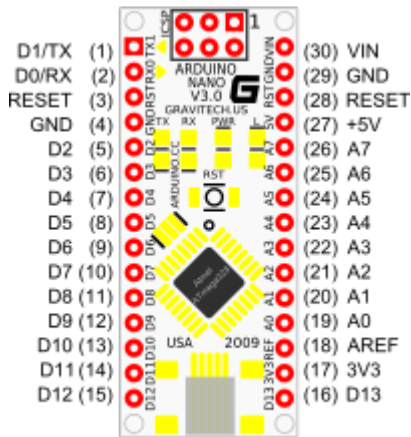

## Arduino

Arduino Nano Pin Layout

Quelle: [Wikimedia](#)

From:  
<https://www.fw-web.de/dokuwiki/> - **FW-WEB -Wiki**

Permanent link:  
<https://www.fw-web.de/dokuwiki/doku.php?id=en:electronics:start>

Last update: **2020/08/29 17:14**