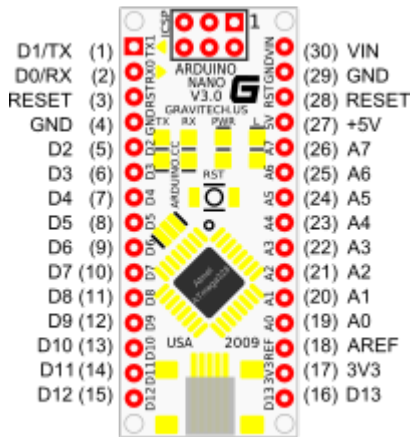

Elektronik

Arduino

Arduino Nano Pin Layout

Quelle: [Wikimedia](#)

From:
<https://wiki.fw-web.de/> - **FW-WEB -Wiki**

Permanent link:
<https://wiki.fw-web.de/doku.php?id=electronics:start>

Last update: **2020/08/29 17:14**